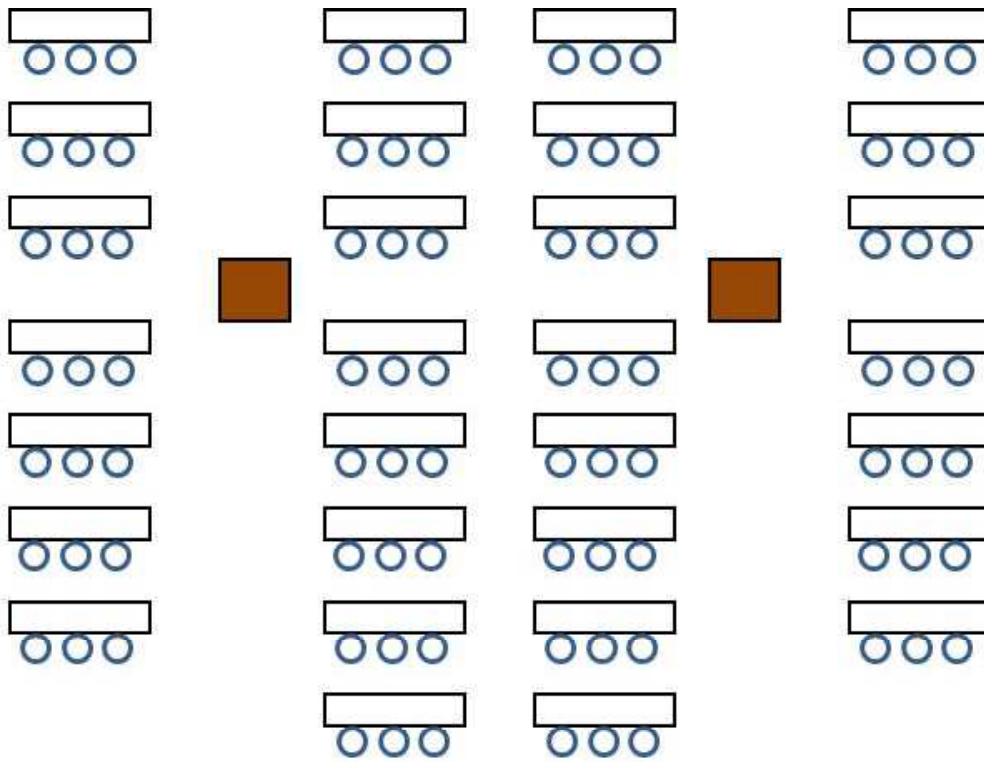

平安の間

スクール 90名

平安の間

着席 100名