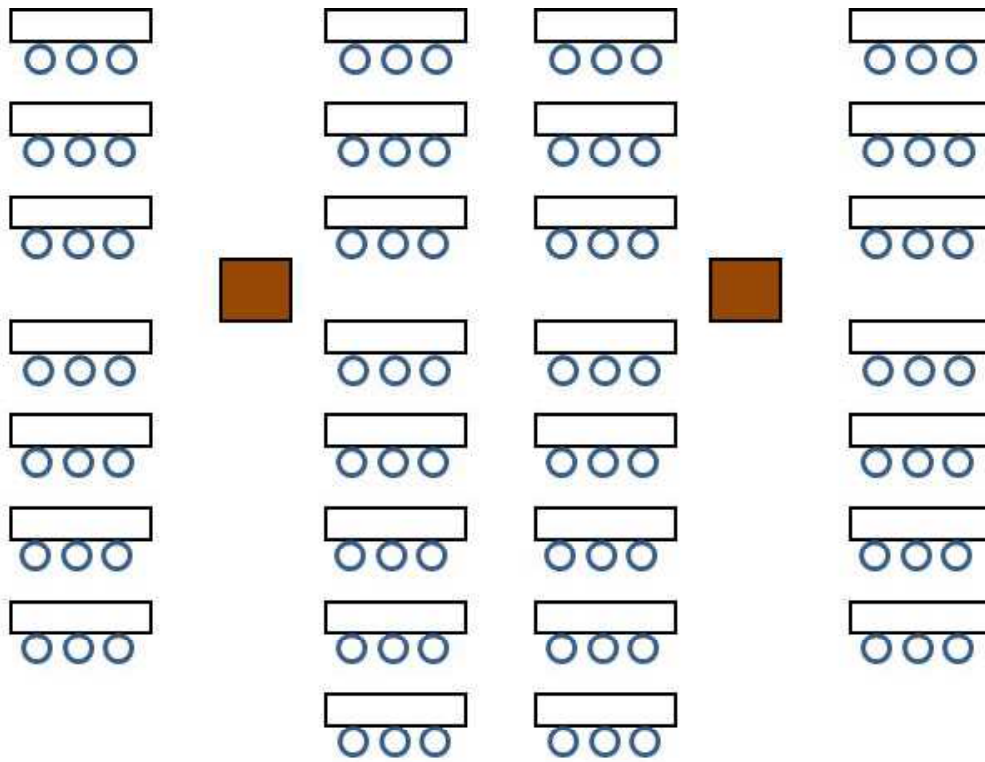

平安の間

スクール 90名

平安の間

着席 100名